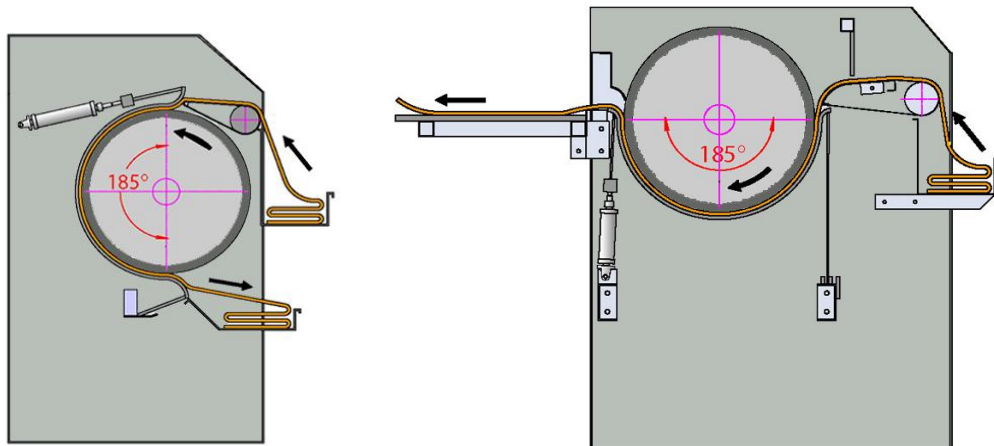

Mašina naudojama įvairiose skalbyklose, užima mažai vietos. Volo skersmuo nuo 600- 800mm galimas elektrinis, dujinis ir galinis kaitinimas

- Galimas lyginimas iš vienos pusės: mašiną galima statyti prie sienos, sutaupomas gamybinis plotas, taip pat galimas praleidimo variantas.
- Reguliuojama temperatūra ir lyginimo greitis
- Apsauga nuo pirštų įtraukimo
- Lyginimo kokybė pagerinama lyginamojo ploto kontaktuojančio su skalbiniu padidiniu
- Automatiškai reguliuojantis lyginimo presas turi mažiau jungiamųjų komponentų dėl to reikalaus mažiau sąnaudų techniniai priežiūrai.
- Ekonomiškumą užtikrinantis įrengimas

COMFORT 600-800, volo skersmuo Ø600-800mm

VLC6030 – 3000mm
VLC6033 – 3300mm
VLC8030 – 3000mm
VLC8030 – 3000mm

Modelis	VLC6030	VLC6033	VLC8030	VLC8033
Volo skersmuo - mm	600	600	800	800
Lyginimo greitis - m/min.	1,5-6,5	1,5-6,5	3-12	3-12
Padidintas greitis (opcija) - m/min	1,5-14	1,5-14	3-16	3-16
Lyginimo plotis - mm	3000	3300	3000	3300
Našumas - kg/h	160	175	230	250
Gabaritai				
Oro išvedimo atvamzdis - mm	120	120	160	160
Plotis - mm	4135	4435	4255	4555
Gylis - mm	1400	1400	1600	1600
Aukštis - mm	1450	1450	1520	1520
Svoris neto	2600	2900	3100	3400
Variklis				
Volo sukimo variklis - kW	2,2	2,2	4	4
Variklis oro nutraukimui - kW	0,75	0,75	0,75	0,75
Hidraulinis siurblys - kW	0,37	0,37	0,37	0,37
Cirkuliacinis siurblys - kW	3	3	3	3
Dujinis kaitinimas				
Galingumas kW	91	91	189	189
Dujų pajungimas mm	25,4	25,4	25,4	25,4
Dujų degimo atvamzdis - mm	120	120	120	120
Elektros parametrai	400V/3F/50Hz			
Garinis kaitinimas				
Garų padavimas - mm	25,4	25,4	31,75	31,75
Kondensato gražinimas - mm	19	19	25	25
Garų poreikis kg/h	120	130	180	200
Min-Max. garo slėgis - bar	8-10	8-10	8-10	8-10
Elektrinis kaitinimas				
kaitinimo galingumas - kW				
Sertifikavimas				
Sertifikatas	CE	CE	CE	CE